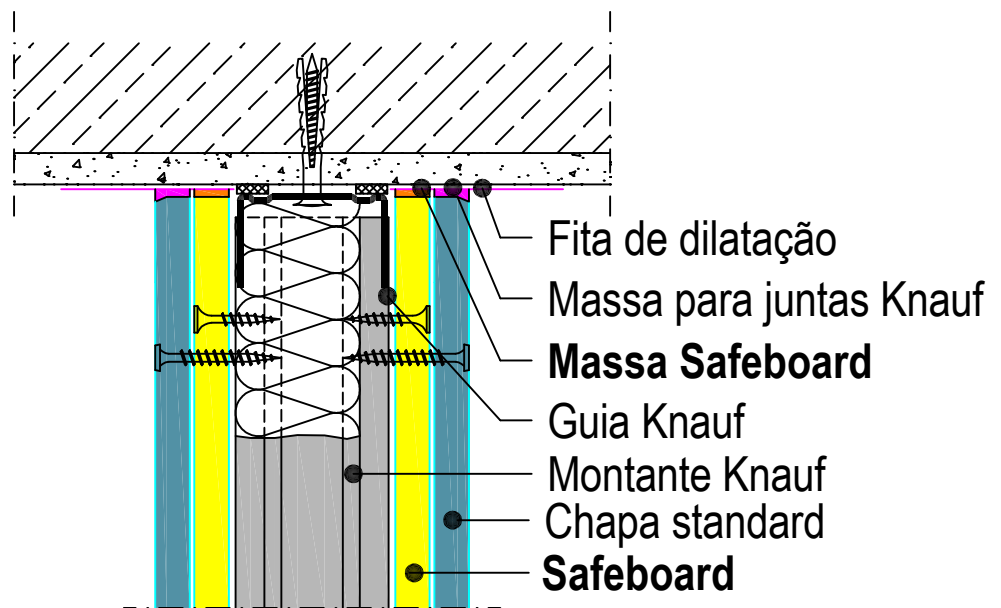

Encontro com teto

OBSERVAÇÕES:

1) A PRESENTE ESPECIFICAÇÃO DEVE SER TOMADA SOMENTE COMO INDICAÇÃO DA MELHOR UTILIZAÇÃO DOS SISTEMAS DRYWALL KNAUF, NÃO SUBSTITUINDO O PROJETO EXECUTIVO DE DRYWALL.

KNAUF
DRYWALL

TSS Technical Sales Support

Nº:

TÍTULO: SAFEBOARD

007

DETALHE: ENCONTR0.COM.TETO.DUAS.CHAPAS

DATA: 2014

ESCALA: S/ ESC.